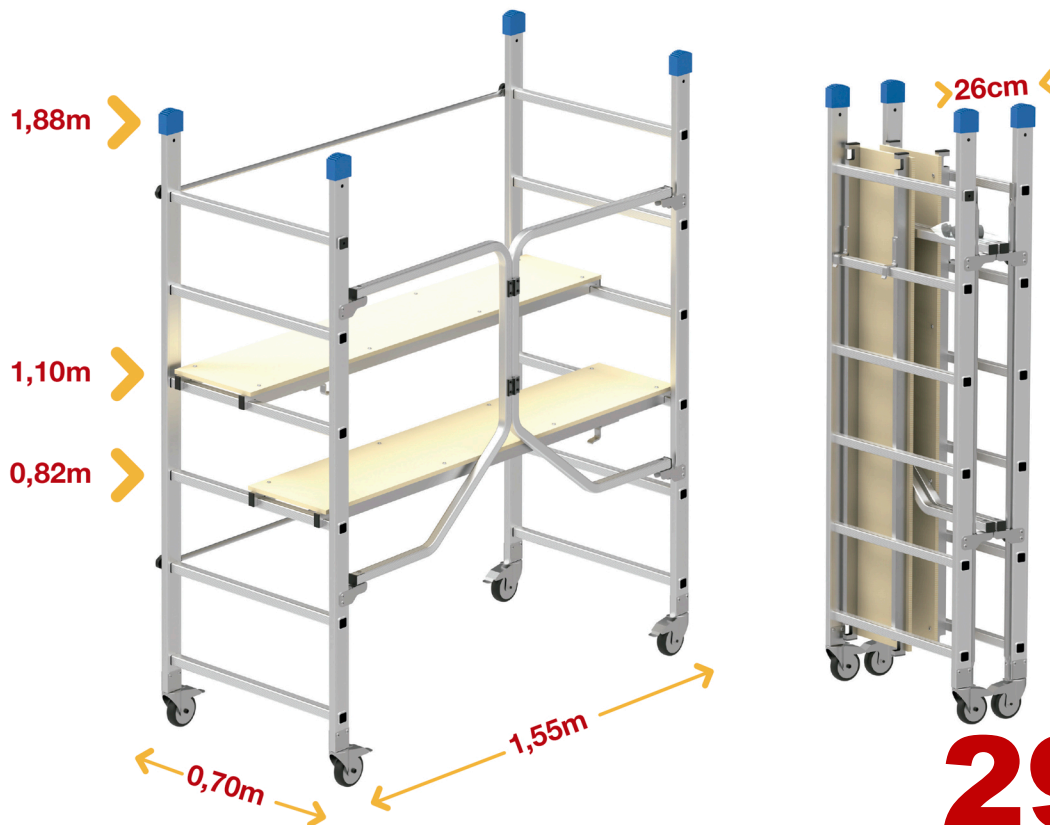

PRACTIK

CÓDIGO
CODE
CODE
CÓDIGO

REFERENCIA
REFERENCE
RÉFÉRENCE
REFERÈNCIA

74-442/04 PRACTIK 1100 1,88 1,10 3,10 700 29,90 0,35

299 €

IVA NO INCLUIDO

dj vérifier que tous les éléments pour le montage du PRACTIK sont disponibles sur place.

1

2

3

4