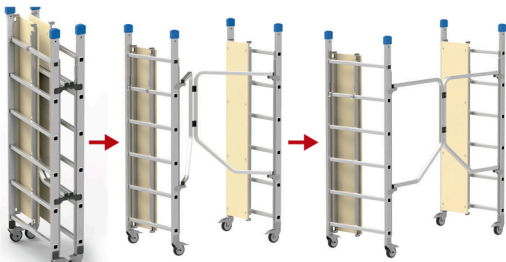

PRACTIK

CÓDIGO
CODE
CODE
CÓDIGO

REFERENCIA
REFERENCE
RÉFÉRENCE
REFERÈNCIA

74-442/04 PRACTIK 1100 1,88 1,10 3,10 700 29,90 0,35

299 €

IVA NO INCLUIDO

dj vérifier que tous les éléments pour le montage du PRACTIK sont disponibles sur place.

1

2

3

4